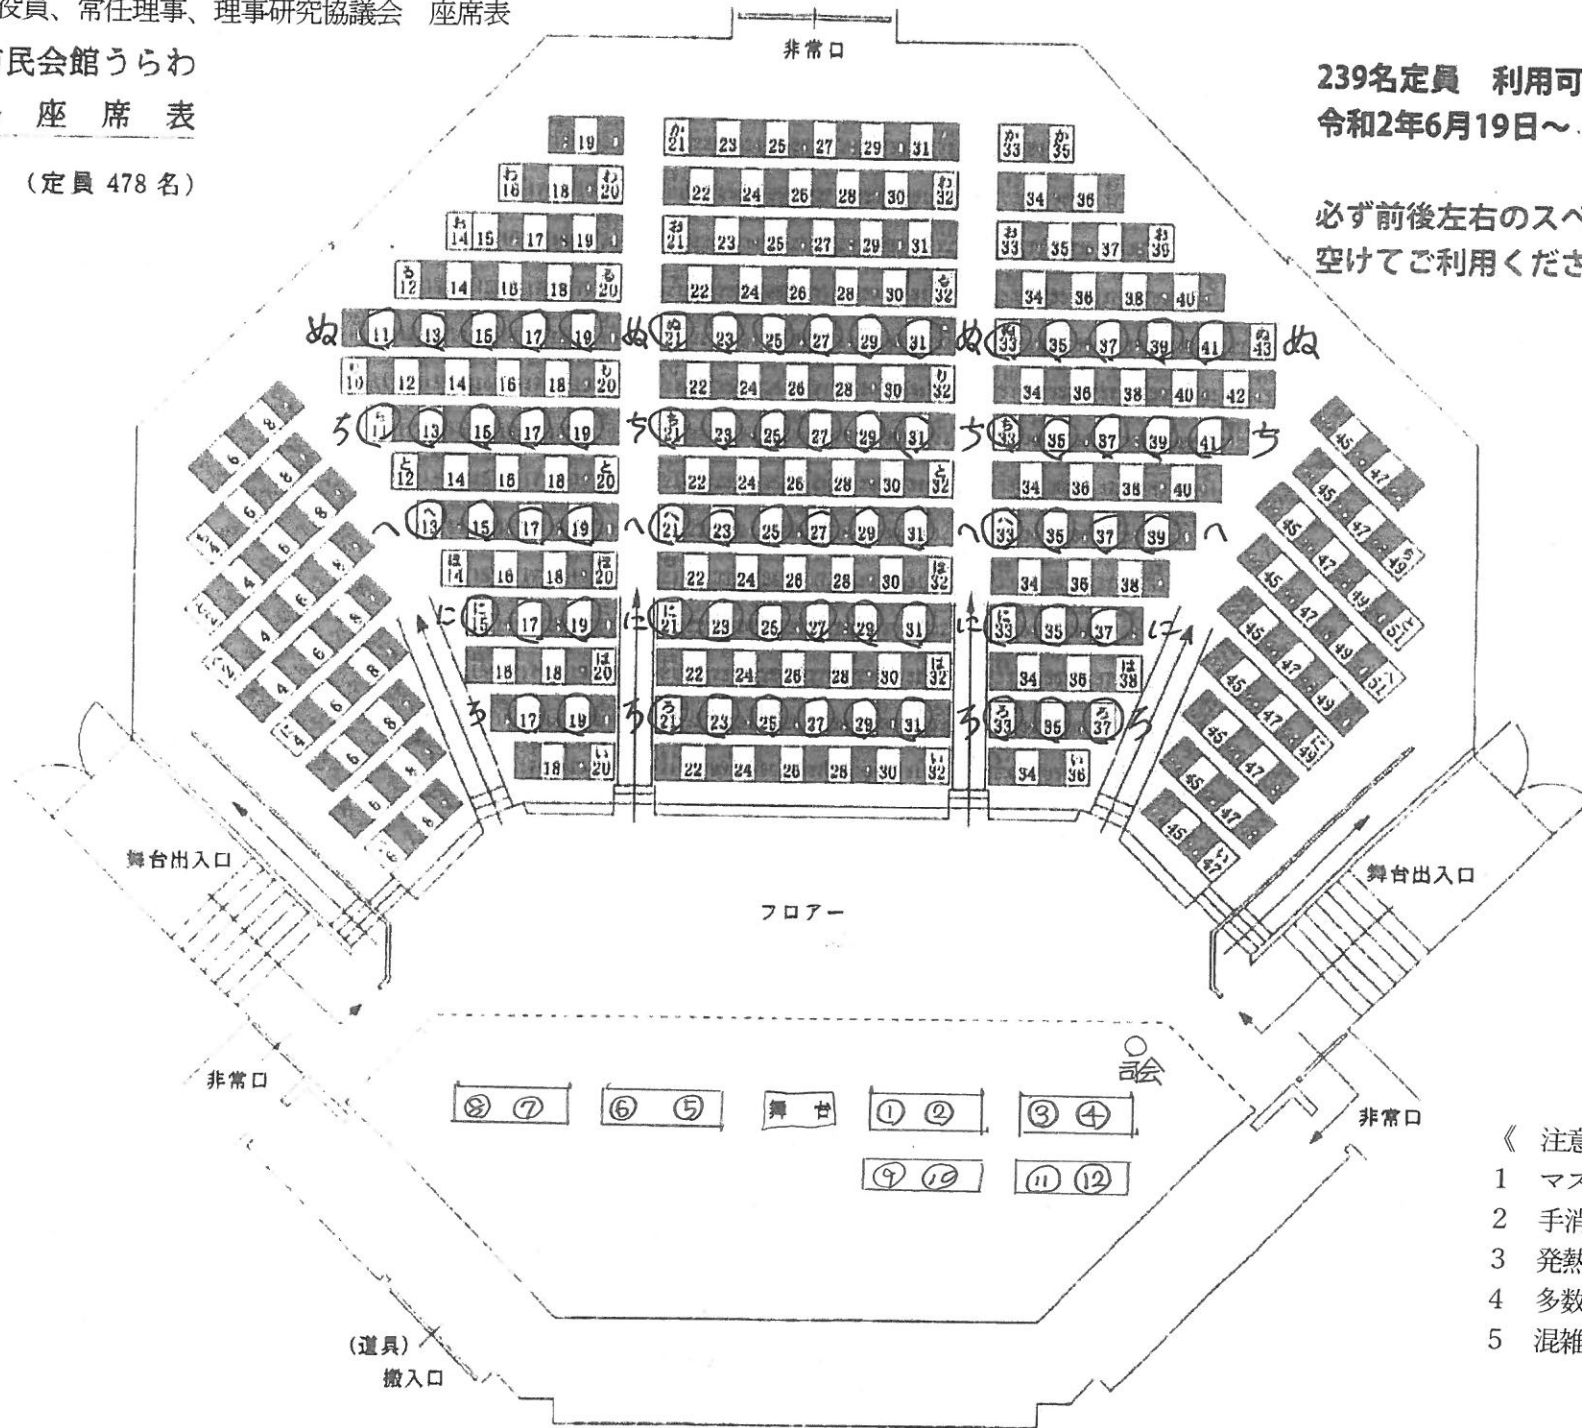

※「※」印は役職重複

9月24日 本部役員、常任理事、理事研究協議会 座席表

さいたま市民会館うらわ
ホール 座席表

(定員 478名)

239名定員 利用可能座席表
令和2年6月19日～

必ず前後左右のスペースを
空けてご利用ください

- 《 注意 》
- 1 マスク着用
 - 2 手消毒
 - 3 発熱出席禁止
 - 4 多数間の私語自粛
 - 5 混雑を避けての行動