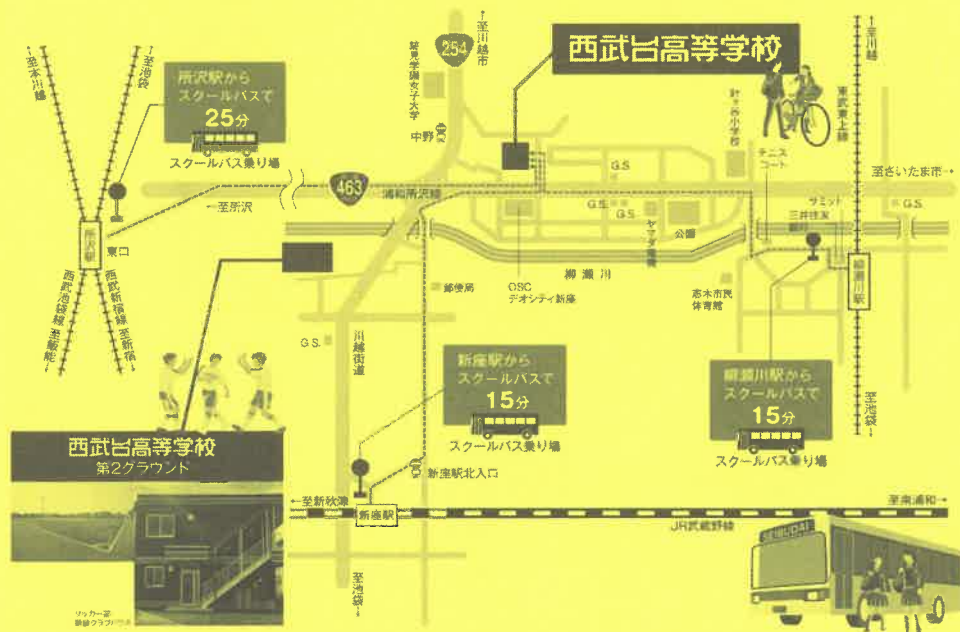

スクールバス乗り場・発車時刻は、本校 HP でご確認ください。

南西部地区 西武台高等学校

〒352-8508 新座市中野 2-9-1

URL <http://www.seibudai.ed.jp/> TEL. 048 (481) 1701

【アクセス】・JR 武蔵野線「新座駅」北口 徒歩 25 分

・東武東上線「柳瀬川駅」西口 徒歩 25 分

・当日は「新座駅」「柳瀬川駅」よりスクールバスも運行します。

※時刻については本校HPにて掲載(7月下旬頃)いたします。

・駐車場はスペースに限りがありますので、なるべく公共交通機関をご利用ください。

浦和地区 青山学院大学系属浦和ルーテル学院高等学校

〒336-0974 さいたま市緑区大崎 3652

URL <https://www.uls.ed.jp/> TEL. 048 (711) 8221

- 【アクセス】①当日は埼玉高速鉄道「浦和美園駅」西口よりスクールバスを運行します。
 ※時刻表・バス乗り場などの詳細は、本校 HP「NewsEvent」欄にて掲載(7 月下旬)いたしますのでご確認ください。
- ②JR 京浜東北線・宇都宮線・高崎線・湘南新宿ライン「浦和駅」東口より、国際興業バス浦和美園駅行乗車「大門上」下車徒歩3分。また、埼玉高速鉄道「浦和美園駅」西口より国際興業バス浦和駅東口行き乗車「大門上」下車徒歩3分。
- ③お車でお越しの方は事前に必ずお申し出ください。また当日は案内係の指示に従って駐車をお願いします。なお、駐車場には限りがございますので、なるべくスクールバスをご利用ください。

大宮地区 秀明英光高等学校

〒362-0058 上尾市上野 1012

URL <https://www.shumei-eiko.ac.jp> TEL. 048 (781) 8821

- 【アクセス】①スクールバスを運行します。
 スクールバスの乗り場・発車時刻は、本校 HP でご確認ください。
- ・JR 川越線「指扇駅」下車、南口 本校スクールバス停
 - ・JR 高崎線「上尾駅」下車、西口 本校スクールバス停
- ②お車でお越しの方は案内係の指示に従って駐車をお願いします。