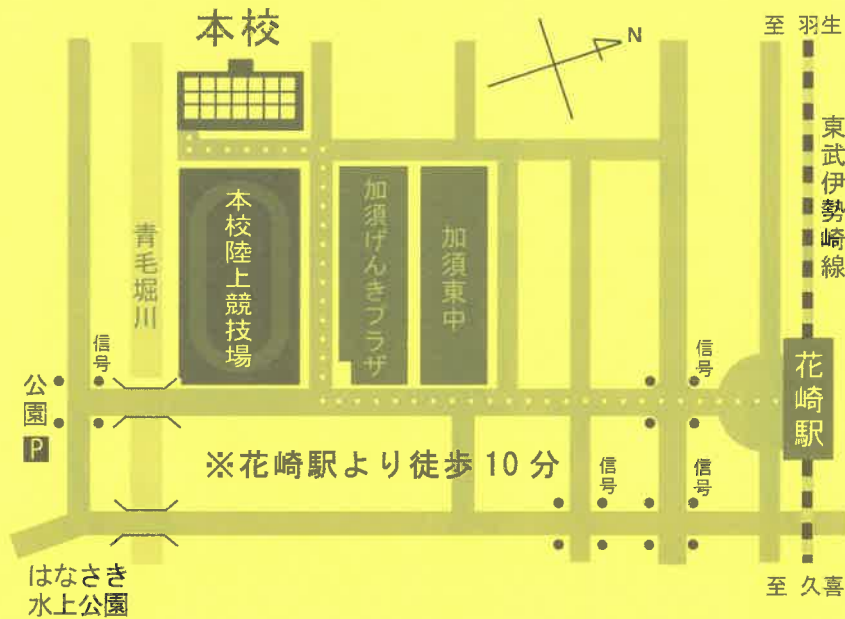

北部地区 早稲田大学本庄高等学院

〒367-0032 本庄市栗崎 239-3

URL <https://wasedahonjo.jp/> TEL. 0495 (21) 2400

- 【アクセス】①JR 本庄駅よりスクールバスを運行いたします。
 ※時刻表・バス乗り場等の詳細については、本学院ウェブサイトのお知らせにて掲載いたします。
- ②お車での来校も可能です。当日、警備が案内いたしますので誘導に従って駐車をお願いいたします。

【アクセス】・東武伊勢崎線

「花崎駅」南口から徒歩 10 分。

・お車で越しの方は、本校駐車場をご利用ください。

(当日は、駐車場案内係の指示に従って駐車をお願いします。)

ガイドブックのお知らせ

学校長 様

進路指導担当者 様

3 学年学級担任 様