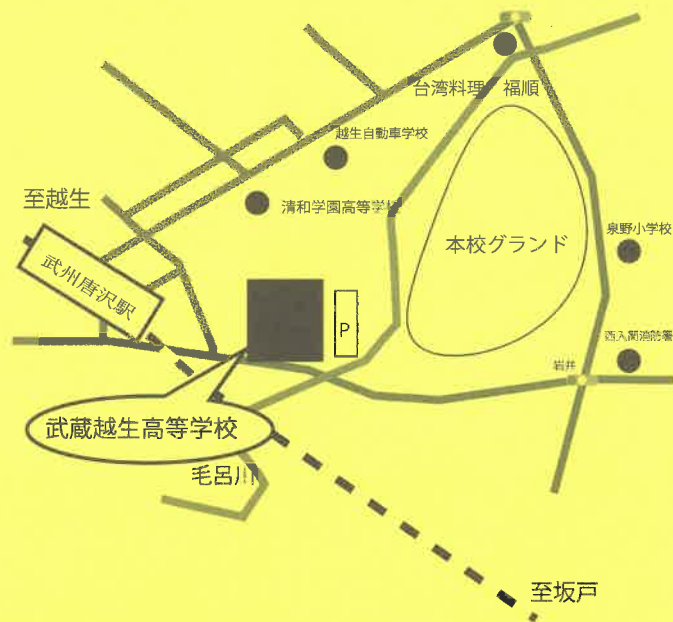

南西部地区 8校
 川越東 慶應志木 城北埼玉 西武台
 東邦音大第二 細田学園 山村学園 立教新座

南西部地

大宮地区 7校
 大宮開成 開智
 国際学院 埼玉栄
 栄北 栄東
 秀明英光

大宮地区

東部地区 8校
 叡明 開智未来 春日部共栄
 志学会 昌平 獨協埼玉
 花咲徳栄 武蔵野星城

東部地区

浦和地区 6校
 浦和学院 浦和実業学園
 青学系属浦和ルーテル学院
 浦和麗明 淑徳与野 武南

浦和地区

《 会 場 案 内 》

北西部地区 武蔵越生高等学校

〒350-0417 入間郡越生町上野東 1-3-10

URL <https://www.musashiogose-h.ed.jp/> TEL. 049 (292) 3245

【アクセス】①東武越生線「武州唐沢駅」下車、徒歩 2 分。

②自家用車での来校も可。(当日は駐車係の指示に従って駐車をお願いいたします。)

③当日は「飯能方面」「入間狭山方面」「熊谷方面」よりスクールバスを運行します。

スクールバス乗り場・発車時刻は、本校 HP でご確認ください。

南西部地区 西武台高等学校

〒352-8508 新座市中野 2-9-1

URL <http://www.seibudai.ed.jp/> TEL. 048 (481) 1701

【アクセス】・JR 武蔵野線「新座駅」北口 徒歩 25 分

・東武東上線「柳瀬川駅」西口 徒歩 25 分

・当日は「新座駅」「柳瀬川駅」よりスクールバスも運行します。

※時刻については本校HPにて掲載(7月下旬頃)いたします。

・駐車場はスペースに限りがありますので、なるべく公共交通機関をご利用ください。

浦和地区 青山学院大学系属浦和ルーテル学院高等学校

〒336-0974 さいたま市緑区大崎 3652

URL <https://www.uls.ed.jp/> TEL. 048 (711) 8221

- 【アクセス】①当日は埼玉高速鉄道「浦和美園駅」西口よりスクールバスを運行します。
 ※時刻表・バス乗り場などの詳細は、本校 HP「NewsEvent」欄にて掲載(7 月下旬)いたしますのでご確認ください。
- ②JR 京浜東北線・宇都宮線・高崎線・湘南新宿ライン「浦和駅」東口より、国際興業バス浦和美園駅行乗車「大門上」下車徒歩3分。また、埼玉高速鉄道「浦和美園駅」西口より国際興業バス浦和駅東口行き乗車「大門上」下車徒歩3分。
- ③お車でお越しの方は事前に必ずお申し出ください。また当日は案内係の指示に従って駐車をお願いします。なお、駐車場には限りがございますので、なるべくスクールバスをご利用ください。