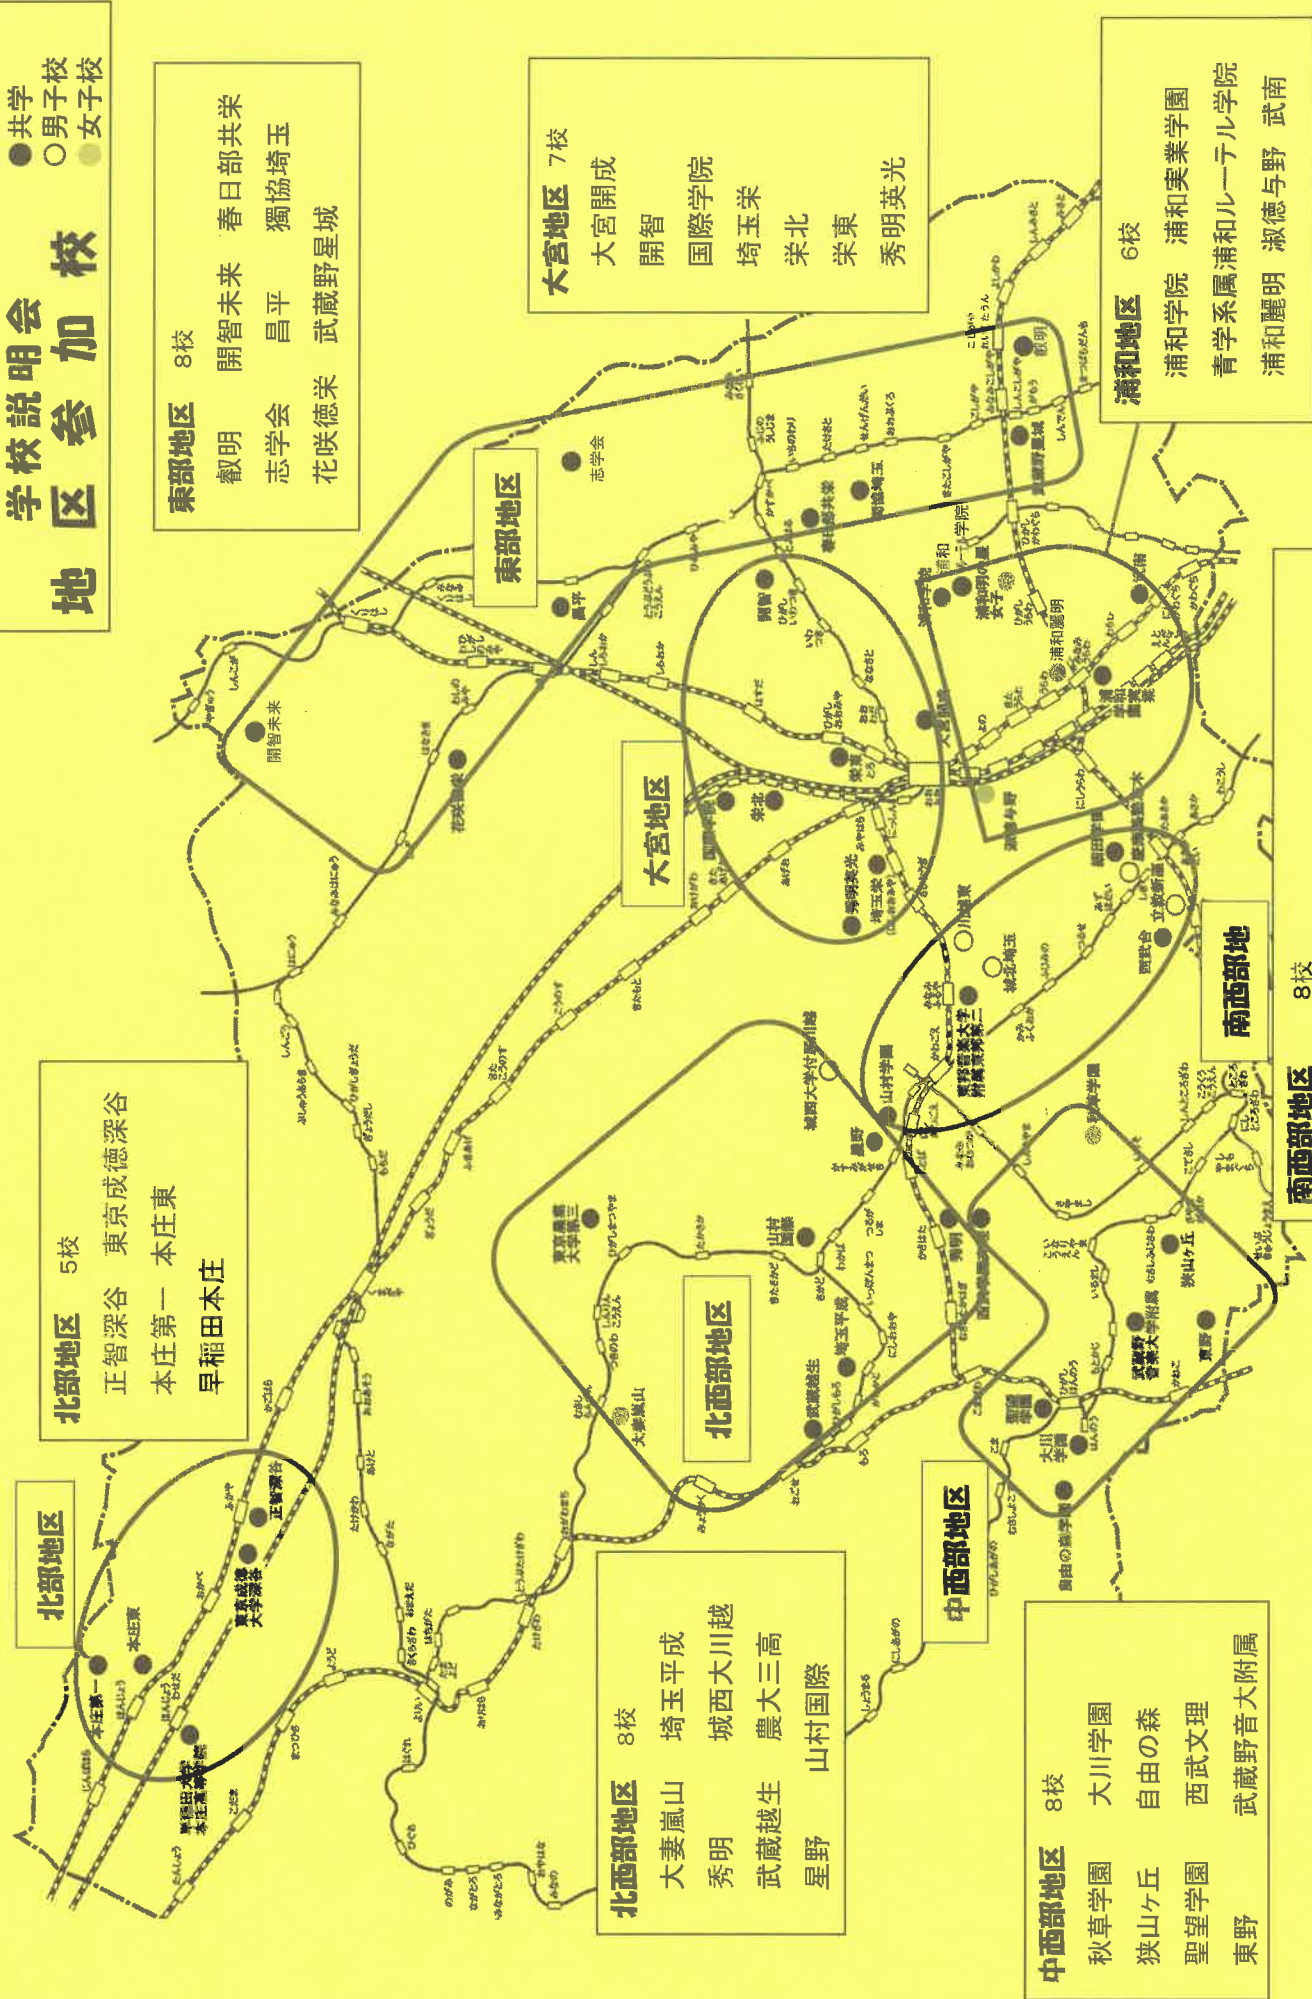

学校説明会 地区参加校

- 共学
- 男子校
- 女子校

北部地区 5校
 正智深谷 東京成徳深谷
 本庄第一 本庄東
 早稲田本庄

北部地区

北西部地区 8校
 大妻嵐山 埼玉平成
 秀明 城西大川越
 武蔵越生 農大三高
 星野 山村国際

北西部地区

中西部地区 8校
 秋草学園 大川学園
 狭山ヶ丘 自由の森
 聖望学園 西武文理
 東野 武蔵野音大附属

中西部地区