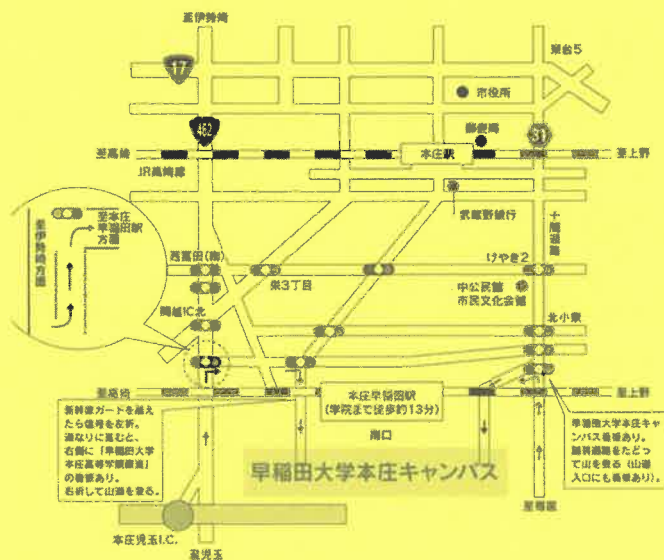

大宮地区 秀明英光高等学校

〒362-0058 上尾市上野 1012

URL <https://www.shumei-eiko.ac.jp> TEL. 048 (781) 8821

- 【アクセス】①スクールバスを運行します。
 スクールバスの乗り場・発車時刻は、本校 HP でご確認ください。
- ・JR 川越線「指扇駅」下車、南口 本校スクールバス停
 - ・JR 高崎線「上尾駅」下車、西口 本校スクールバス停
- ②お車でお越しの方は案内係の指示に従って駐車をお願いします。

中西部地区 秋草学園高等学校

〒350-1312 狭山市堀兼 2404

URL <https://www.akikusa.ac.jp/hs/> TEL. 04 (2958) 4111

- 【アクセス】①当日は西武新宿線「新所沢駅」西口よりスクールバスを運行いたします。
 ※帰りも運行いたします。バス時刻・乗り場等の詳細は本校 HP に掲載(7月下旬頃)いたしますのでご確認ください。
- ②自家用車での来校も可能です。

北部地区 早稲田大学本庄高等学院

〒367-0032 本庄市栗崎 239-3

URL <https://wasedahonjo.jp/> TEL. 0495 (21) 2400

- 【アクセス】①JR 本庄駅よりスクールバスを運行いたします。
 ※時刻表・バス乗り場等の詳細については、本学院ウェブサイトのお知らせにて掲載いたします。
- ②お車での来校も可能です。当日、警備が案内いたしますので誘導に従って駐車をお願いいたします。

【アクセス】・東武伊勢崎線

「花崎駅」南口から徒歩 10 分。

・お車で越しの方は、本校駐車場をご利用ください。

(当日は、駐車場案内係の指示に従って駐車をお願いします。)

ガイドブックのお知らせ

学校長 様

進路指導担当者 様

3 学年学級担任 様