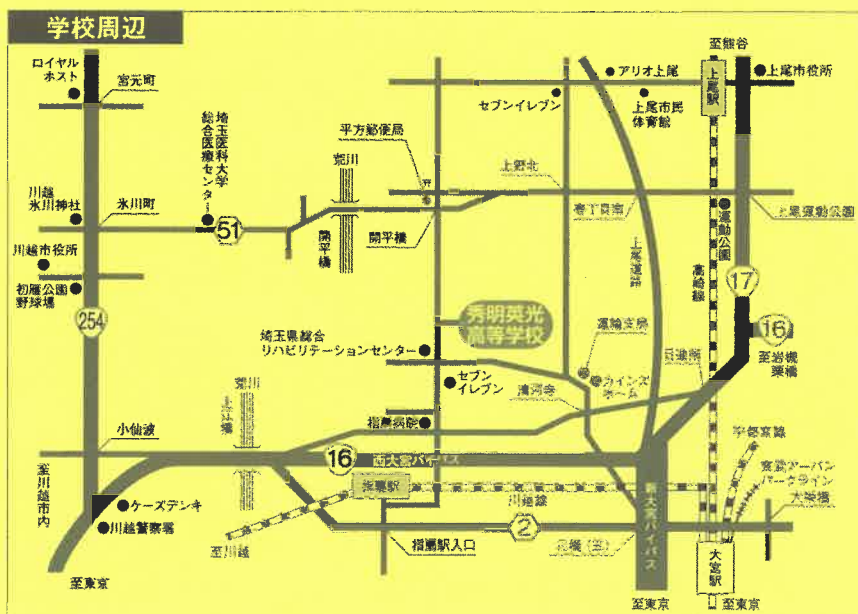

スクールバス乗り場・発車時刻は、本校 HP でご確認ください。

南西部地区 西武台高等学校

〒352-8508 新座市中野 2-9-1

URL <http://www.seibudai.ed.jp/> TEL. 048 (481) 1701

【アクセス】・JR 武蔵野線「新座駅」北口 徒歩 25 分

・東武東上線「柳瀬川駅」西口 徒歩 25 分

・当日は「新座駅」「柳瀬川駅」よりスクールバスも運行します。

※時刻については本校HPにて掲載(7月下旬頃)いたします。

・駐車場はスペースに限りがありますので、なるべく公共交通機関をご利用ください。

浦和地区 青山学院大学系属浦和ルーテル学院高等学校

〒336-0974 さいたま市緑区大崎 3652

URL <https://www.uls.ed.jp/> TEL. 048 (711) 8221

- 【アクセス】①当日は埼玉高速鉄道「浦和美園駅」西口よりスクールバスを運行します。
 ※時刻表・バス乗り場などの詳細は、本校 HP「NewsEvent」欄にて掲載(7 月下旬)いたしますのでご確認ください。
- ②JR 京浜東北線・宇都宮線・高崎線・湘南新宿ライン「浦和駅」東口より、国際興業バス浦和美園駅行乗車「大門上」下車徒歩3分。また、埼玉高速鉄道「浦和美園駅」西口より国際興業バス浦和駅東口行き乗車「大門上」下車徒歩3分。
- ③お車でお越しの方は事前に必ずお申し出ください。また当日は案内係の指示に従って駐車をお願いします。なお、駐車場には限りがございますので、なるべくスクールバスをご利用ください。

大宮地区 秀明英光高等学校

〒362-0058 上尾市上野 1012

URL <https://www.shumei-eiko.ac.jp> TEL. 048 (781) 8821

- 【アクセス】①スクールバスを運行します。
 スクールバスの乗り場・発車時刻は、本校 HP でご確認ください。
- ・JR 川越線「指扇駅」下車、南口 本校スクールバス停
 - ・JR 高崎線「上尾駅」下車、西口 本校スクールバス停
- ②お車でお越しの方は案内係の指示に従って駐車をお願いします。